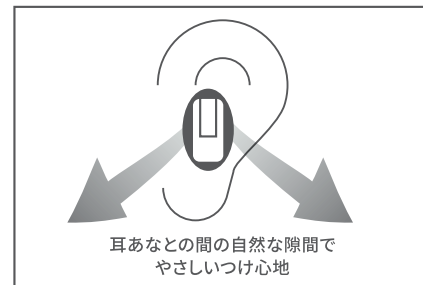

マスクと相性抜群 種類豊富な耳あな型

より小さく、
より目立ちにくい

マスクやメガネの
邪魔になりにくい

柔らかい耳せんで優しいつけ心地

シルク
Silk X

軽 中

ノーマル: 114/50 ~70dB

【カラー】
フェイスプレート: ブラックのみ

左: スケルトンブルー

右: スケルトンレッド

クリックスリーブ2.0

- 超広角センサーで360°の音を自動でよりクリアによりリアルに。
- Signia Xperienceシリーズの中で一番小型。より自然な見た目を実現。
- 左右色違いで識別しやすく、つけ方も簡単。
- 柔らかい素材と楕円形の耳せんはつけ心地が良い。
豊富なサイズ・種類から選べるのでどんな耳でもフィットしやすい。
- Signia app対応、スマートフォンが補聴器のリモコンに。*1