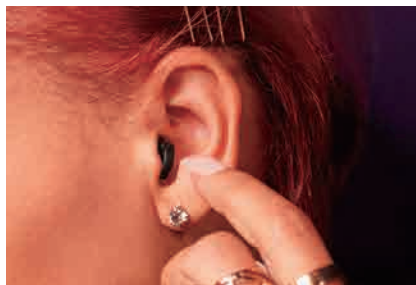

マスクと相性抜群 種類豊富な耳あな型

より小さく、
より目立ちにくい

マスクやメガネの
邪魔になりにくい

柔らかい耳せんで優しいつけ心地

シルク
Silk X

軽 中

ノーマル: 114/50 ~70dB

【カラー】
フェイスプレート: ブラックのみ

左: スケルトンブルー

右: スケルトンレッド

クリックスリーブ2.0

- 超広角センサーで360°の音を自動でよりクリアによりリアルに。
- Signia Xperienceシリーズの中で一番小型。より自然な見た目を実現。
- 左右色違いで識別しやすく、つけ方も簡単。
- 柔らかい素材と楕円形の耳せんはつけ心地が良い。
豊富なサイズ・種類から選べるのでどんな耳でもフィットしやすい。
- Signia app対応、スマートフォンが補聴器のリモコンに。*1